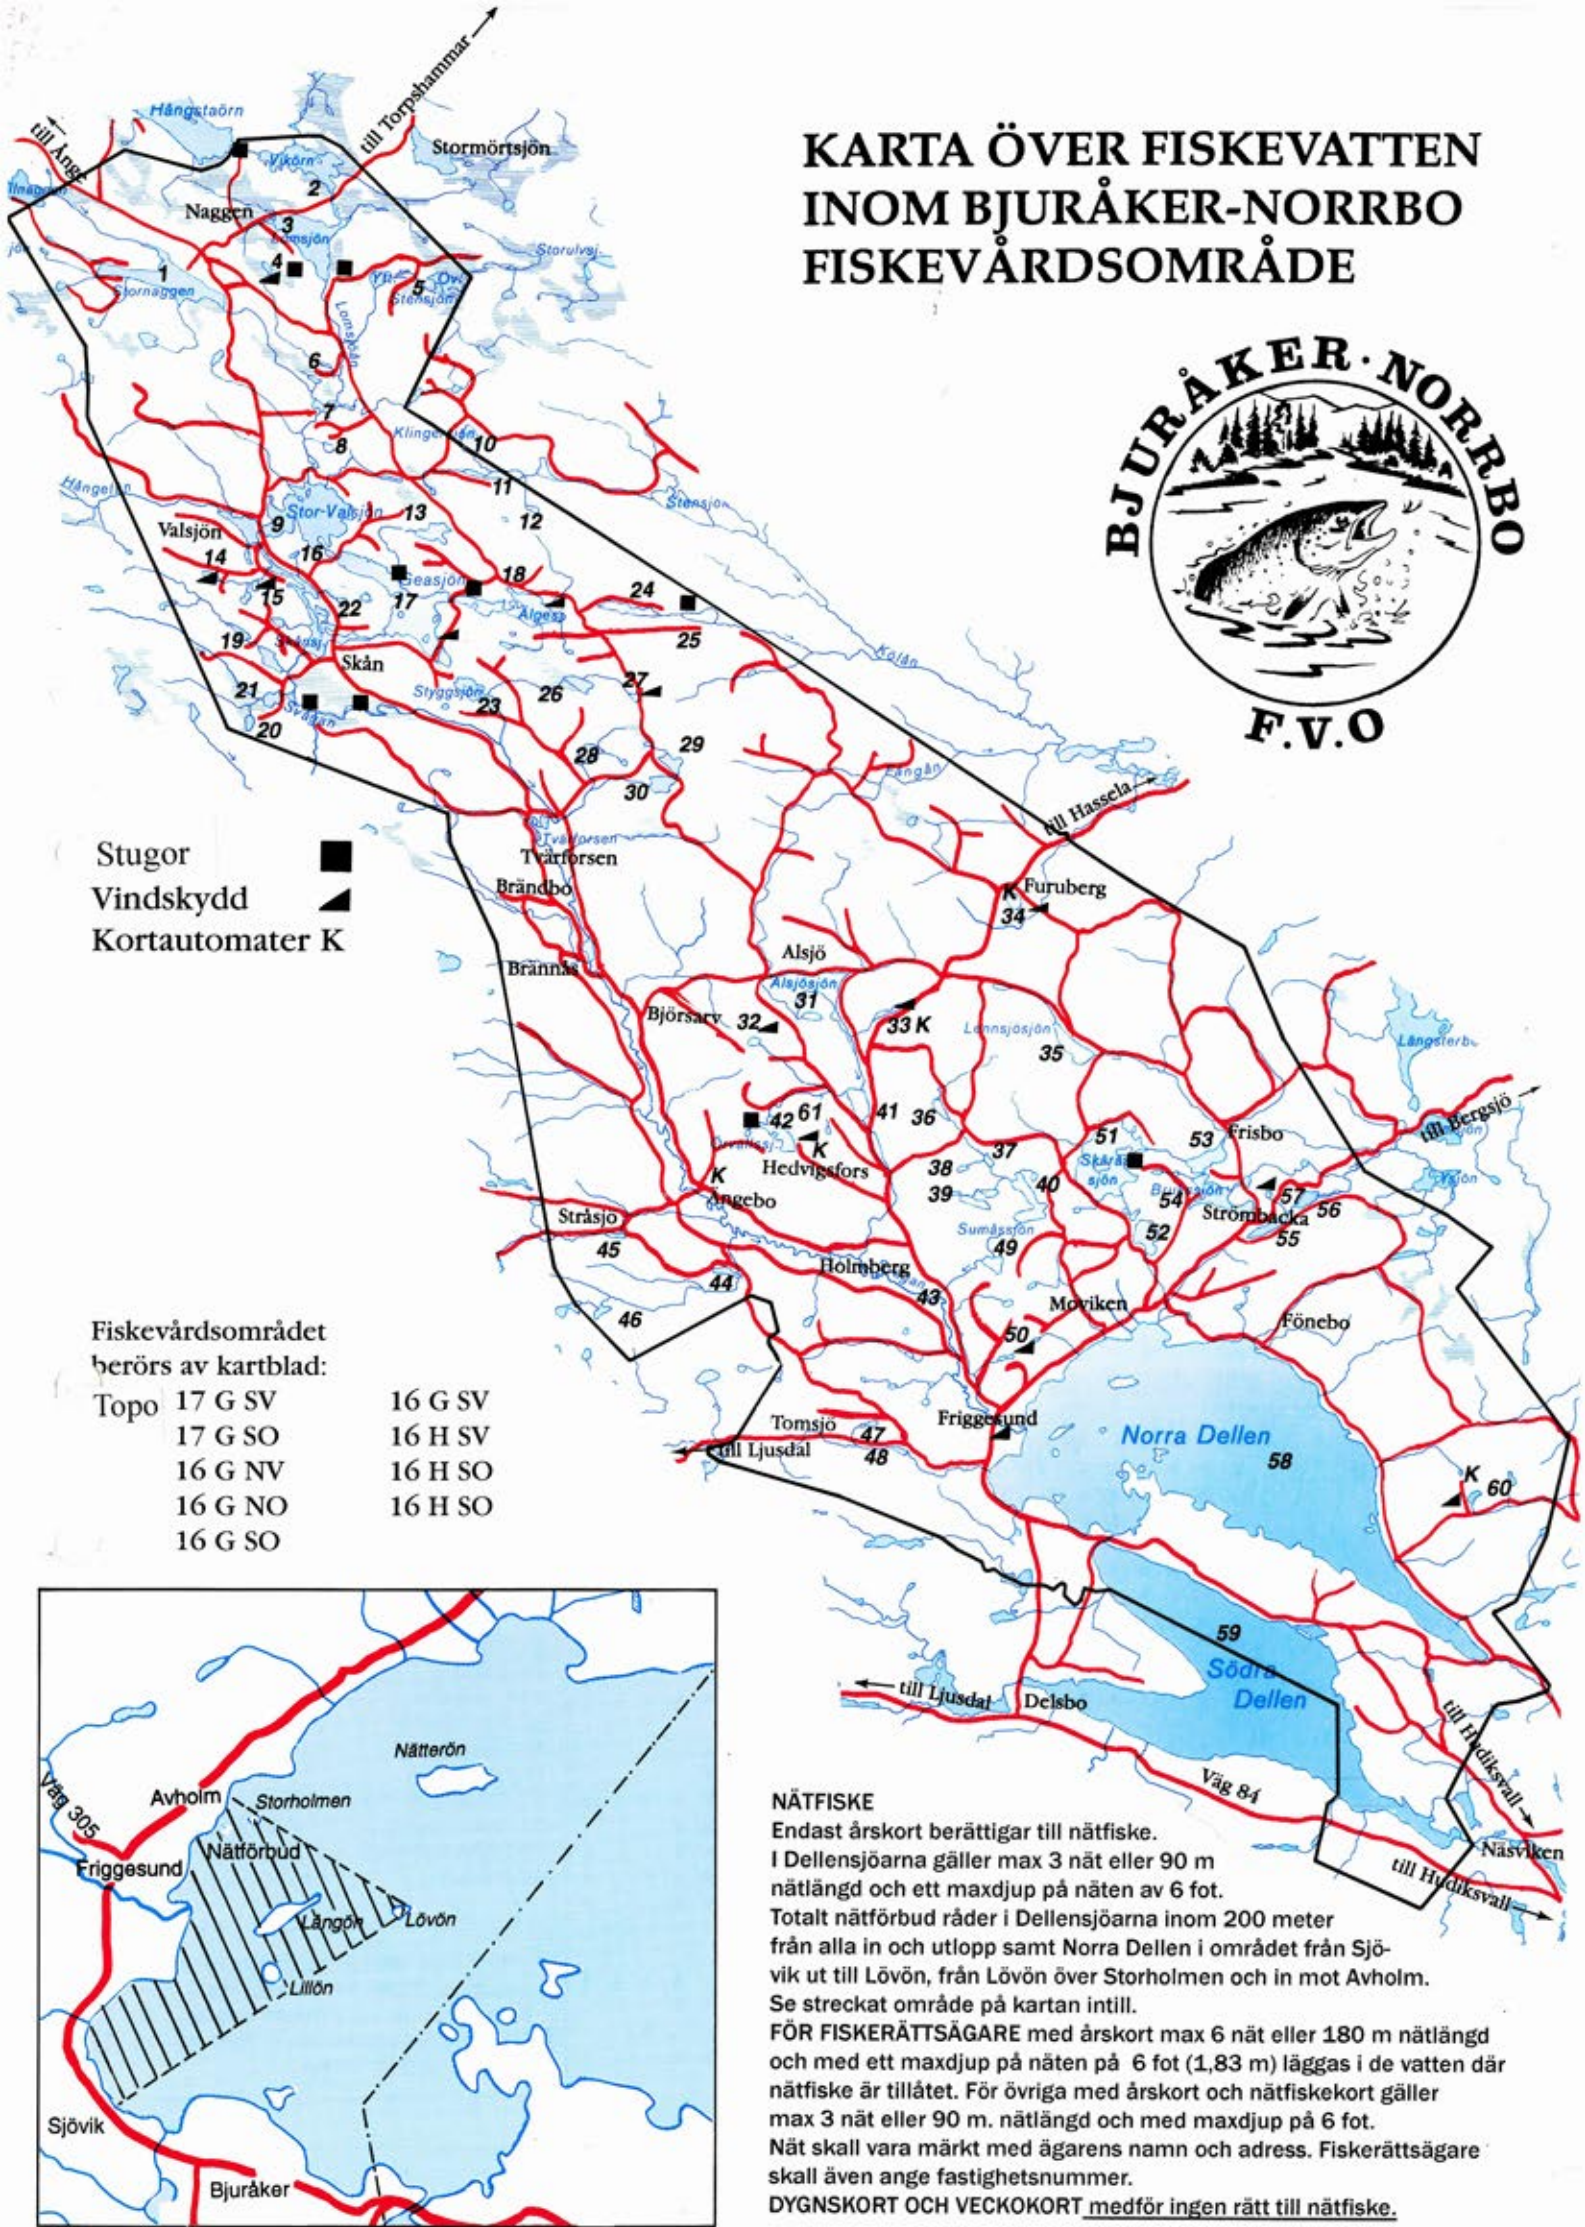

KARTA ÖVER FISKEVATTEN INOM BJURÅKER-NORRBO FISKEVÅRDSOMRÅDE

Stugor ■
Vindskydd ▲
Kortautomater K

Fiskevårdsområdet berörs av kartblad:

Topo	17 G SV	16 G SV
	17 G SO	16 H SV
	16 G NV	16 H SO
	16 G NO	16 H SO
	16 G SO	

NÄTFISKE
Endast årskort berättigar till nätfiske.
I Dellensjöarna gäller max 3 nät eller 90 m nätlängd och ett maxdjup på näten av 6 fot.
Totalt nätförbud råder i Dellensjöarna inom 200 meter från alla in och utlopp samt Norra Dellen i området från Sjövik ut till Lövön, från Lövön över Storholmen och in mot Avholm. Se streckat område på kartan intill.
FÖR FISKERÄTTSÄGARE med årskort max 6 nät eller 180 m nätlängd och med ett maxdjup på näten på 6 fot (1,83 m) läggs i de vatten där nätfiske är tillåtet. För övriga med årskort och nätfiskekort gäller max 3 nät eller 90 m. nätlängd och med maxdjup på 6 fot.
Nät skall vara märkt med ägarens namn och adress. Fiskerättsägare skall även ange fastighetsnummer.
DYGNSKORT OCH VECKOKORT medför ingen rätt till nätfiske.