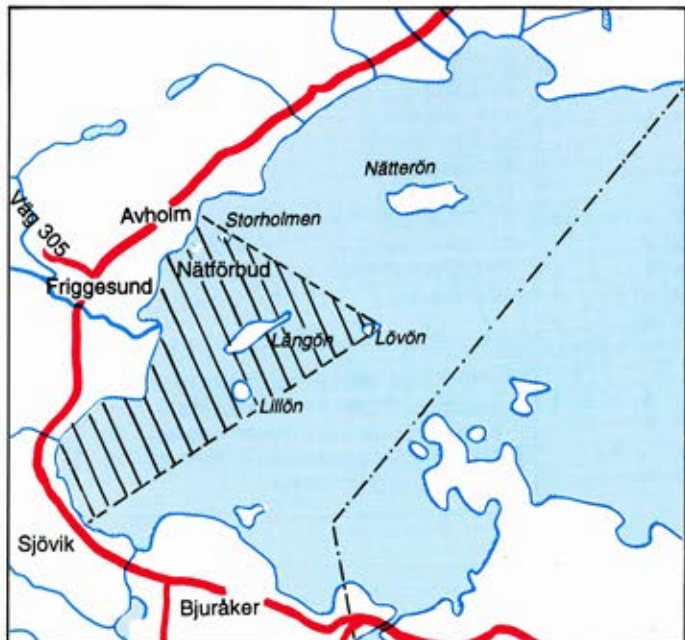

KARTA ÖVER FISKEVATTEN INOM BJURÅKER-NORRBO FISKEVÅRDSOMRÅDE

Stugor ■
Vindskydd ▲
Kortautomater K

Fiskevårdsområdet berörs av kartblad:

Topo	17 G SV	16 G SV
	17 G SO	16 H SV
	16 G NV	16 H SO
	16 G NO	16 H SO
	16 G SO	

NÄTFISKE
Endast årskort berättigar till nätfiske.
I Dellensjöarna gäller max 3 nät eller 90 m nätlängd och ett maxdjup på näten av 6 fot.
Totalt nätförbud råder i Dellensjöarna inom 200 meter från alla in och utlopp samt Norra Dellen i området från Sjövik ut till Lövön, från Lövön över Storholmen och in mot Avholm. Se streckat område på kartan intill.
FÖR FISKERÄTTSÄGARE med årskort max 6 nät eller 180 m nätlängd och med ett maxdjup på näten på 6 fot (1,83 m) läggs i de vatten där nätfiske är tillåtet. För övriga med årskort och nätfiskekort gäller max 3 nät eller 90 m. nätlängd och med maxdjup på 6 fot.
Nät skall vara märkt med ägarens namn och adress. Fiskerättsägare skall även ange fastighetsnummer.
DYGNSKORT OCH VECKOKORT medför ingen rätt till nätfiske.