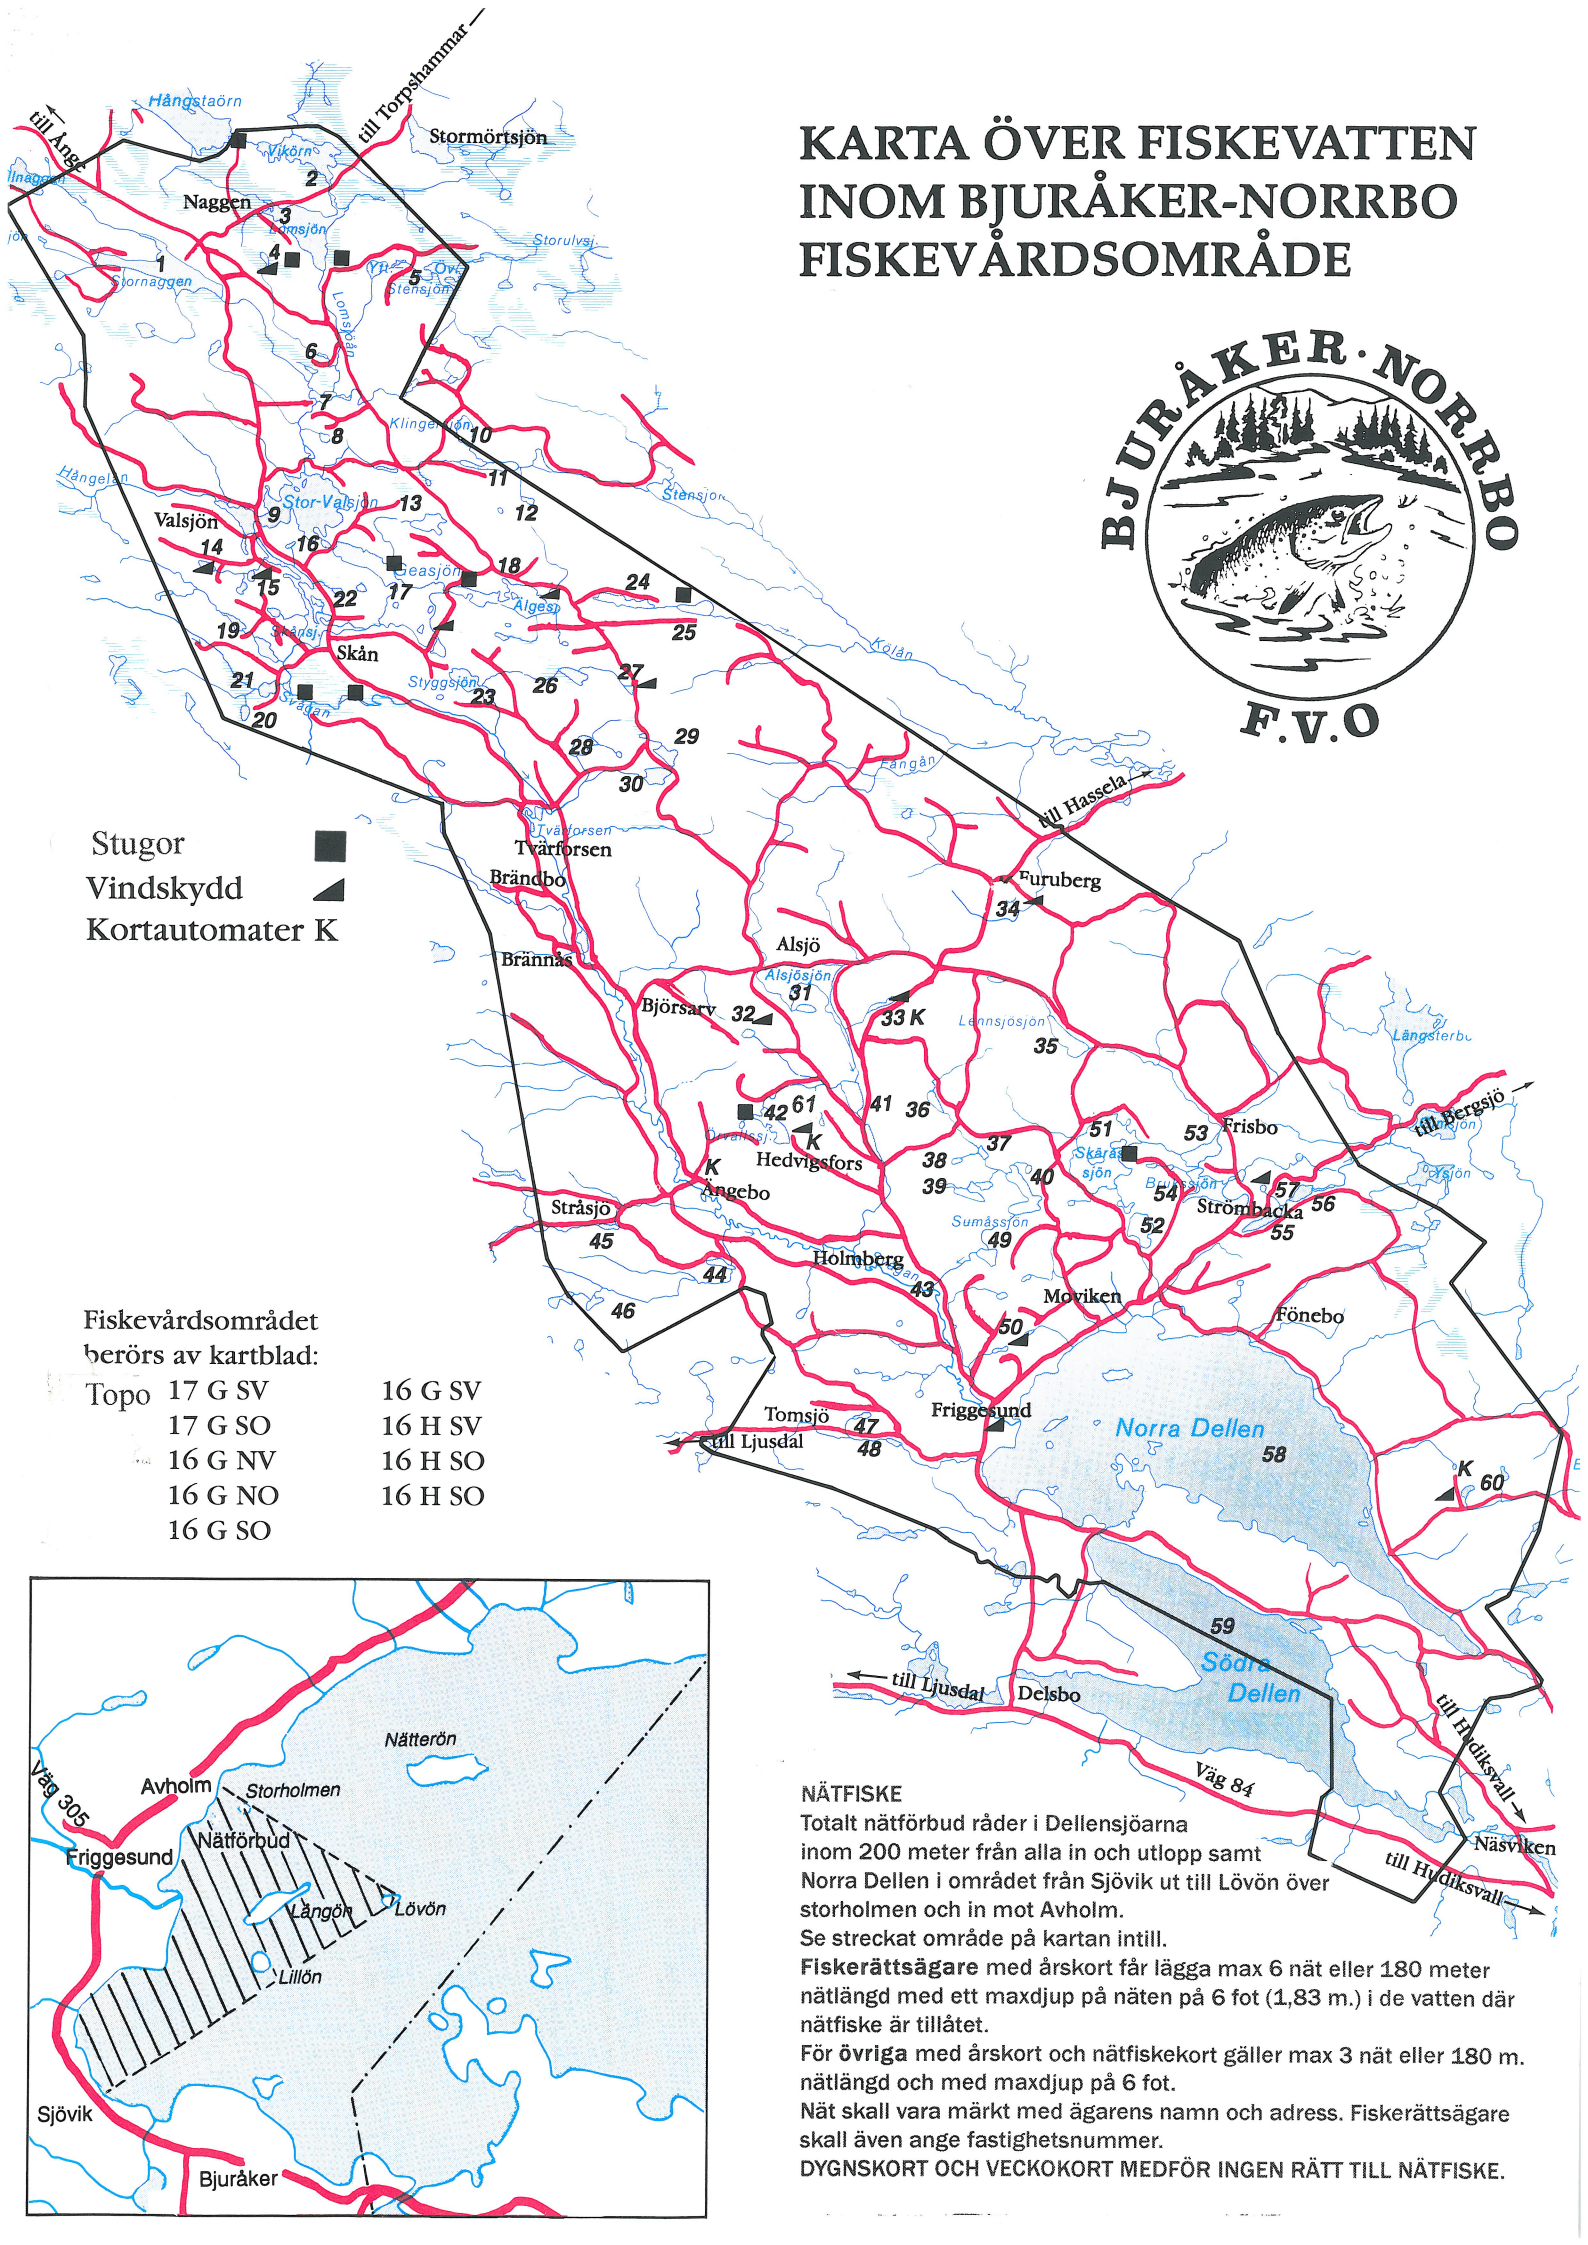

# KARTA ÖVER FISKEVATTEN INOM BJURÅKER-NORRBO FISKEVÅRDSOMRÅDE

Stugor ■  
Vindskydd ▲  
Kortautomater K

Fiskevårdsområdet  
berörs av kartblad:

Topo	17 G SV	16 G SV
	17 G SO	16 H SV
	16 G NV	16 H SO
	16 G NO	16 H SO
	16 G SO	

## NÄTFISKE

Totalt nätförbud råder i Dellensjöarna inom 200 meter från alla in och utlopp samt Norra Dellen i området från Sjövik ut till Lövön över storholmen och in mot Avholm.

Se streckat område på kartan intill.