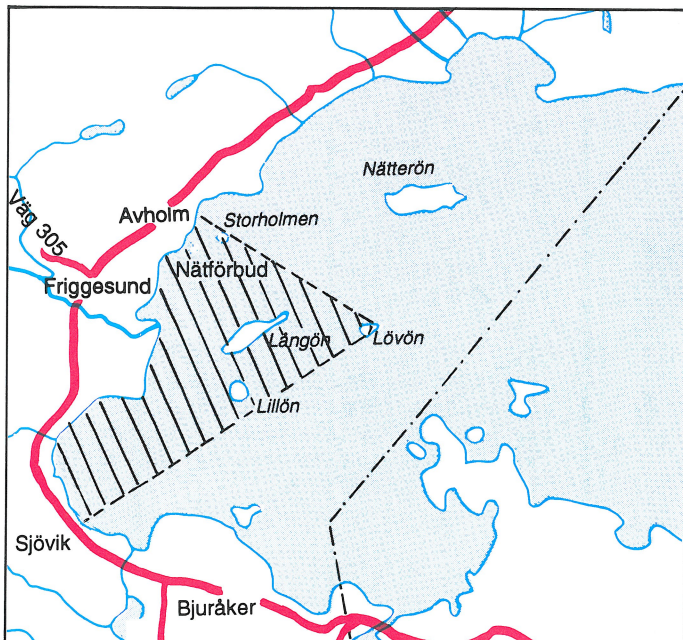

# KARTA ÖVER FISKEVATTEN INOM BJURÅKER-NORRBO FISKEVÅRDSOMRÅDE

Stugor ■  
Vindskydd ▲  
Kortautomater K

Fiskevårdsområdet  
berörs av kartblad:

Topo	17 G SV	16 G SV
	17 G SO	16 H SV
	16 G NV	16 H SO
	16 G NO	16 H SO
	16 G SO	

## NÄTFISKE

Totalt nätförbud råder i Dellensjöarna inom 200 meter från alla in och utlopp samt Norra Dellen i området från Sjövik ut till Lövön över storholmen och in mot Avholm.

Se streckat område på kartan intill.